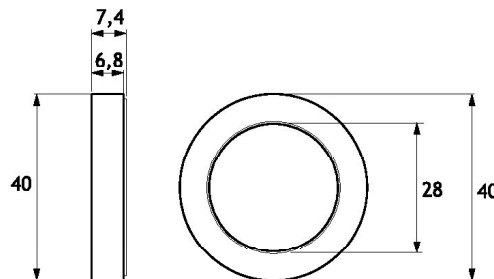

RHA04

AUTO ADESIVE / SELF ADHESIVE

Coppia di maniglie autoadesive rotonde per porte scorrevoli
Speciale adesivo 3M VHB ® ad alta resistenza
Realizzata in acciaio inox Aisi 304
Pulizia del vetro con alcool isopropilico consigliata